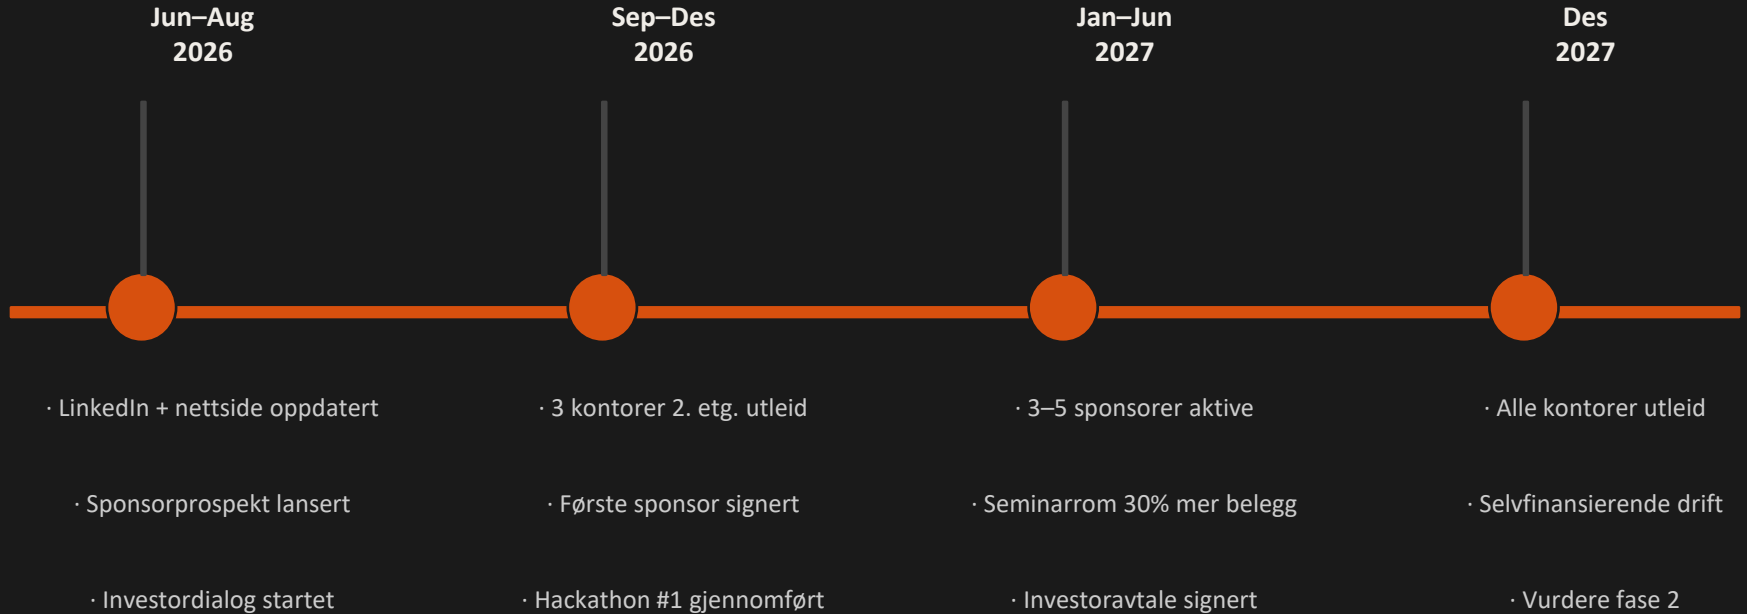

Eiere i Newspace North AS:

Andøy kommune · Nordland fylkeskommune · Andøya Space · SIVA

INVESTORMULIGHETEN

Vi søker privat kapital for å sikre langsiktig drift og vekst.

01 Operativt selskap

Norway Spacehub er åpnet, operativt og har betalende leietakere. Vi er ikke et konsept

02 Strategisk timing

Forsvarsopptrappingen og romteknologibølgen skaper etterspørsel akkurat nå

03 Unik posisjon

Ingen andre tilbyr dette konseptet i nord. Vi er first mover

04 Vekstpotensial

Ledig kapasitet i 2. etasje og seminarrom / konferanserom gir umiddelbart inntektspotensial

VEIKART 2026 – 2027

La oss ta en prat

Vi er klare for å møte interesserte investorer og samarbeidspartnere.

Selskap: Norway Spacehub AS

Adresse: Storgata 1, 8480 Andenes

LinkedIn: Norway Spacehub

Web: www.norway-spacehub.no